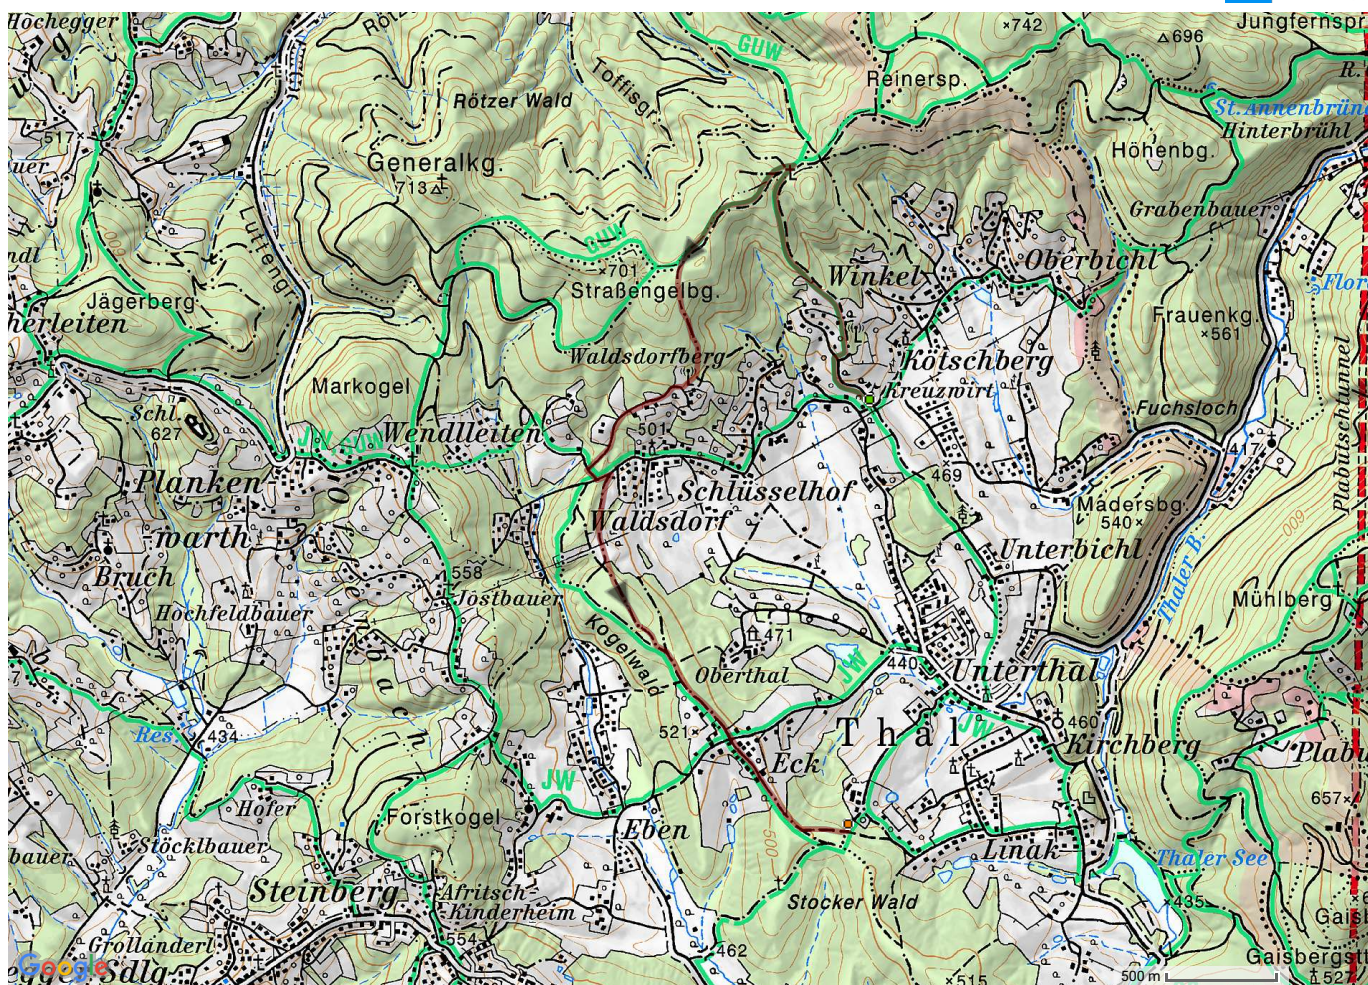

Kreuzwirt - Bilderbuche - Hiaslwirt

Kreuzwirt - Bilderbuche - Hiaslwirt

Länge	Dauer	Aufstieg	Max. Höhe	Min. Höhe
5.60 km	k.A.	206 m	682 m	487 m

Höhenprofil**Kurzbeschreibung**

++ Benützung nur mit gültiger Plakette des Vereins zur Förderung des Wanderreitens in Thal! ++