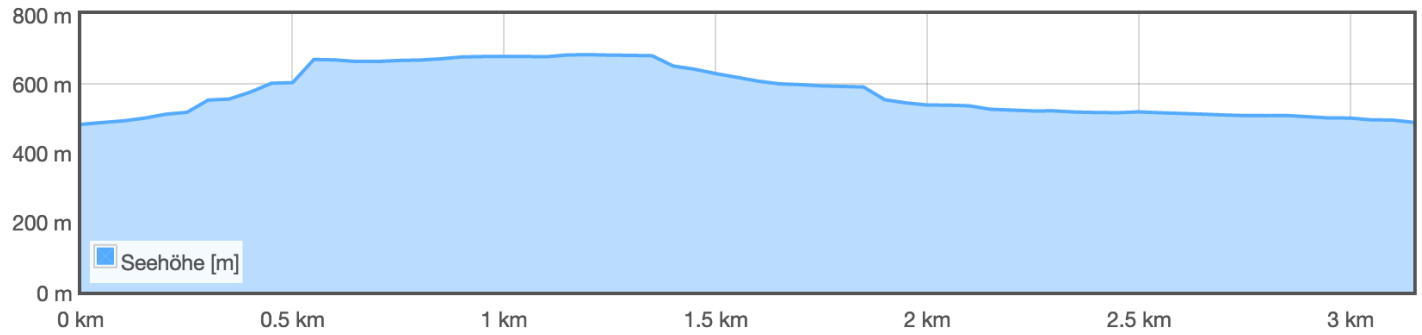

Kreuzwirt - Bilderbuche - Hiaslwirt

Kreuzwirt - Bilderbuche - Hiaslwirt

Länge	Dauer	Aufstieg	Max. Höhe	Min. Höhe
5.60 km	k.A.	206 m	682 m	487 m

Höhenprofil**Kurzbeschreibung**

++ Benützung nur mit gültiger Plakette des Vereins zur Förderung des Wanderreitens in Thal! ++