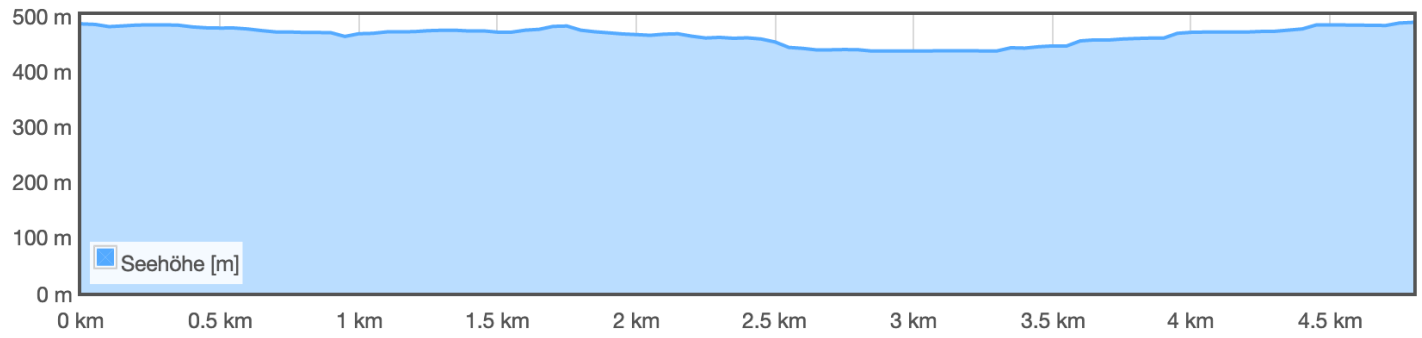

Madersberg - Kreuzwirt

Madersberg - Kreuzwirt

Länge	Dauer	Aufstieg	Max. Höhe	Min. Höhe
5.30 km	00:00	52 m	486 m	435 m

Höhenprofil

Alle Angaben ohne Gewähr und auf eigene Gefahr. Es gelten die [Nutzungsbestimmungen](#) der Bergfex GmbH.