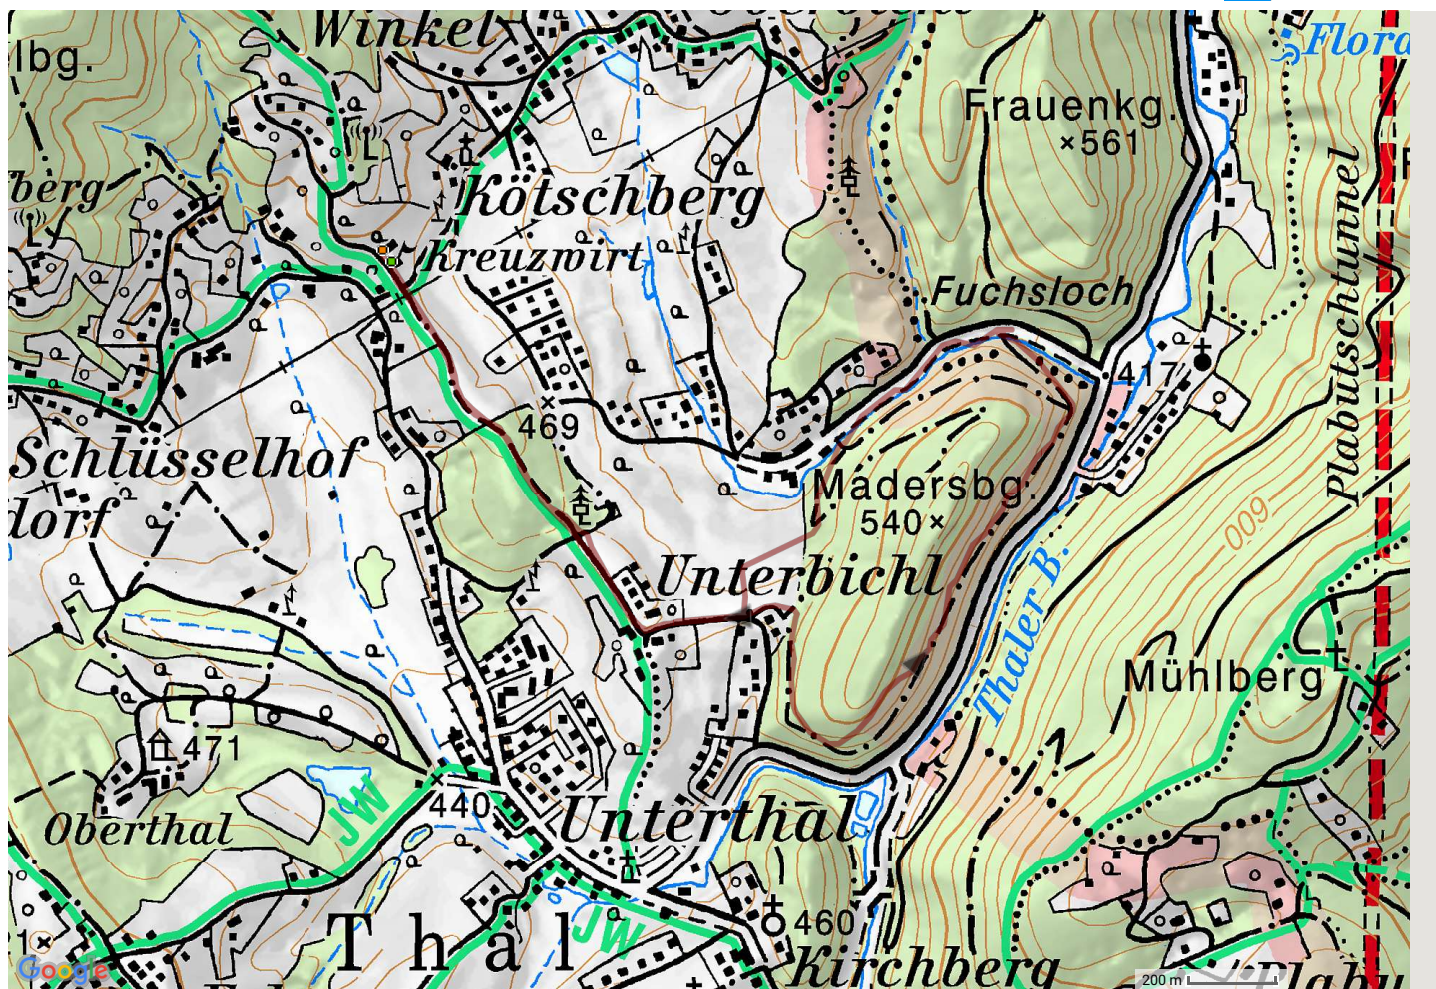

Madersberg - Kreuzwirt

Madersberg - Kreuzwirt

Länge	Dauer	Aufstieg	Max. Höhe	Min. Höhe
5.30 km	00:00	52 m	486 m	435 m

Höhenprofil

Alle Angaben ohne Gewähr und auf eigene Gefahr. Es gelten die [Nutzungsbestimmungen](#) der Bergfex GmbH.